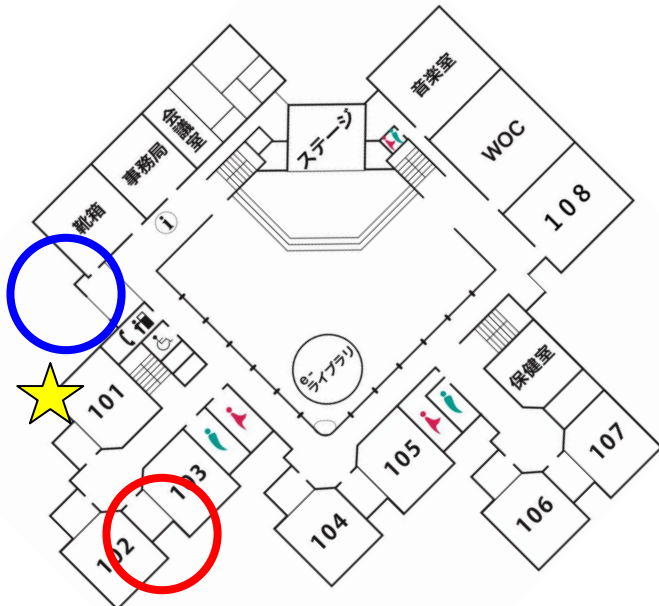

# 避難経路図 Evacuation Route Map

教室番号 -Room No.

**101**

**第1経路(優先)**  
**1st Priority**

**第2経路**  
**2nd Priority**

使用出口 -Exit to Use

**102**

**103**

**非常扉**  
**Emergency Exit**

使用出口 -Exit to Use

**通用門**  
**Main Gate**

集合場所 - Evacuation Spot

**南グラウンド**  
**South Ground**

 You are here.

# 避難経路図 Evacuation Route Map

教室番号 -Room No.

**102**

**第1経路(優先)**  
**1st Priority**

**第2経路**  
**2nd Priority**

使用出口 -Exit to Use

**102**

**103**