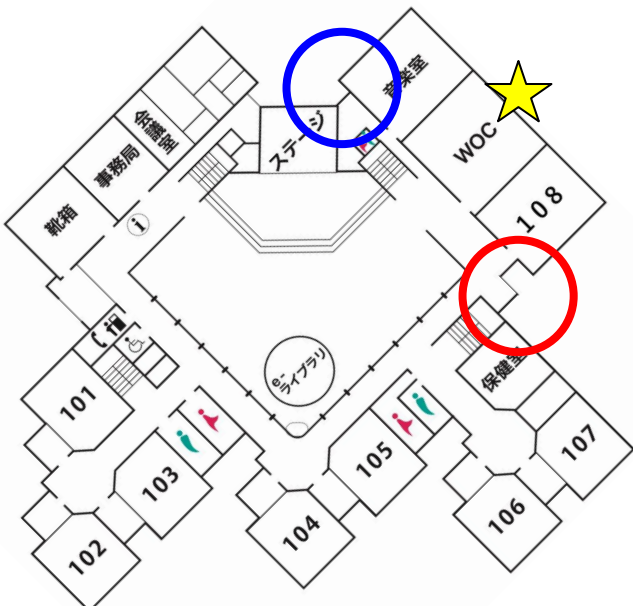

避難経路図 Evacuation Route Map

教室番号 -Room No.
WOC

第1経路(優先)
1st Priority

第2経路
2nd Priority

使用出口 -Exit to Use

東玄関
East
Entrance

使用出口 -Exit to Use

**音楽室
横非常
扉**
Emergency
exit next to
the music
room

集合場所 - Evacuation Spot
南グラウンド
South Ground

★ You are here.