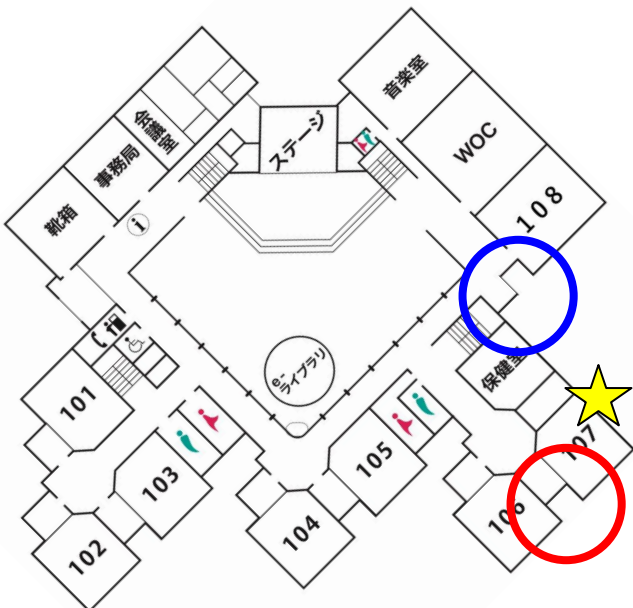

# 避難経路図 Evacuation Route Map

教室番号 -Room No.

**107**

**第1経路(優先)**  
**1st Priority**

**第2経路**  
**2nd Priority**

使用出口 -Exit to Use

**106**

**107**

**非常扉**  
**Emergency Exit**

使用出口 -Exit to Use

**東玄関**  
**East Entrance**

集合場所 - Evacuation Spot

**南グラウンド**  
**South Ground**

★ You are here.

# 避難経路図 Evacuation Route Map

教室番号 -Room No.  
**保健室**  
**Infirmary**

**第1経路(優先)**  
**1st Priority**

**第2経路**  
**2nd Priority**

**使用出口 -Exit to Use**

**106**  
**107**  
**非常扉**  
**Emergency Exit**

**使用出口 -Exit to Use**