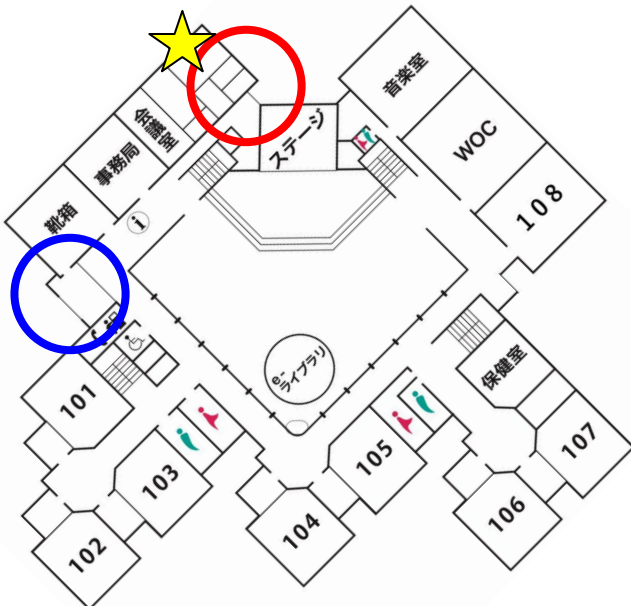

集合場所 - Evacuation Spot

南グラウンド
South Ground

★ You are here.