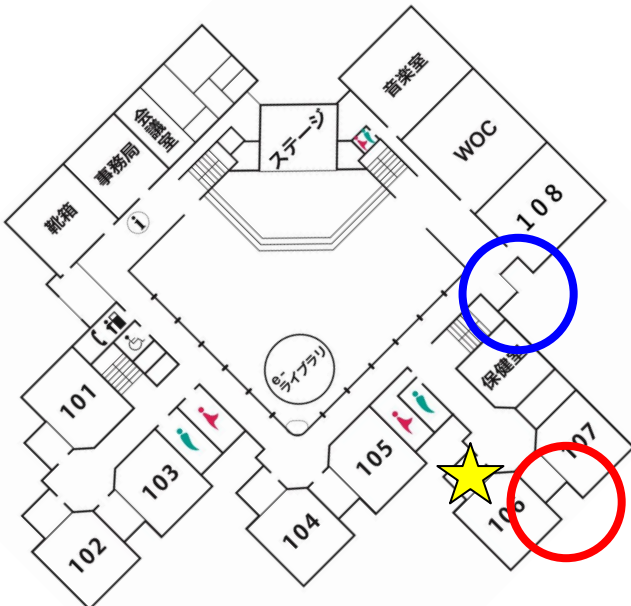

# 避難経路図 Evacuation Route Map

教室番号 -Room No.

**106**

第1経路(優先)  
1st Priority

第2経路  
2nd Priority

使用出口 -Exit to Use

**106**

**107**

非常扉  
Emergency  
Exit

使用出口 -Exit to Use

東玄関  
East  
Entrance

集合場所 - Evacuation Spot

南グラウンド  
South Ground

★ You are here.

# 避難経路図 Evacuation Route Map

教室番号 -Room No.

**107**

**第1経路(優先)**  
**1st Priority**

**第2経路**  
**2nd Priority**

使用出口 -Exit to Use

**106**

**107**