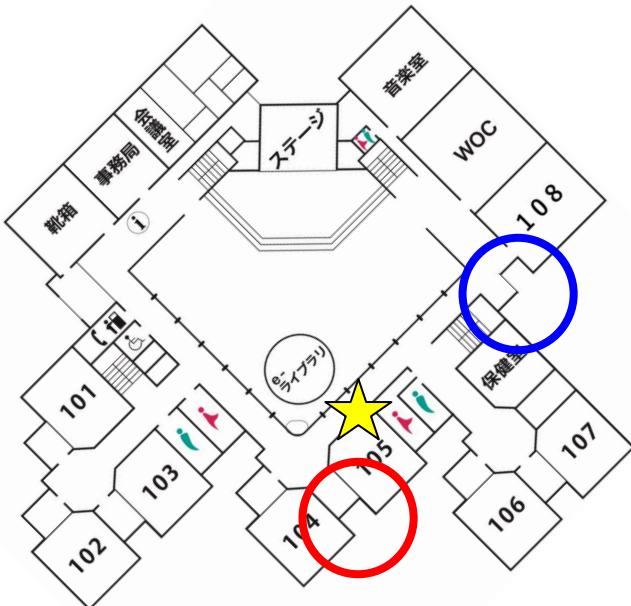

# 避難経路図 Evacuation Route Map

教室番号 -Room No.

**105**

**第1経路(優先)**  
**1st Priority**

**第2経路**  
**2nd Priority**

使用出口 -Exit to Use

**104**

**105**

**非常扉**  
**Emergency Exit**

使用出口 -Exit to Use

**東玄関**  
**East Entrance**

集合場所 - Evacuation Spot

**南グラウンド**  
**South Ground**

 You are here.

# 避難経路図 Evacuation Route Map

教室番号 -Room No.

**106**

第1経路(優先)  
1st Priority

第2経路  
2nd Priority

使用出口 -Exit to Use

**106**

**107**