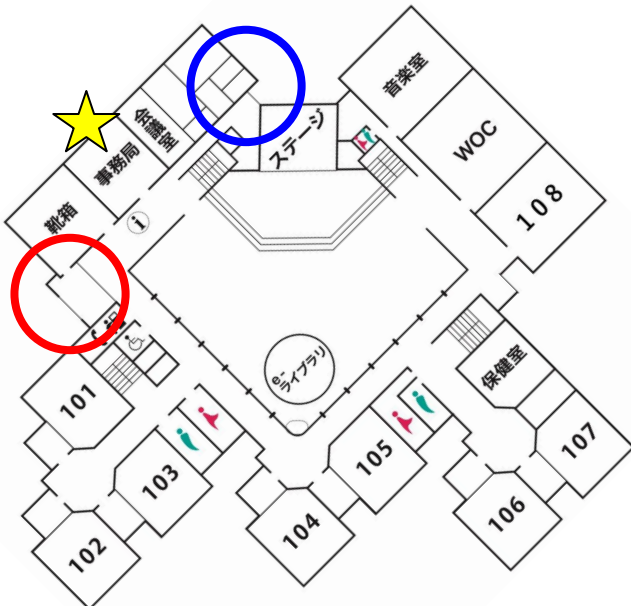

避難経路図 Evacuation Route Map

教室番号 -Room No.
事務局
School Office

第1経路(優先)
1st Priority

第2経路
2nd Priority

使用出口 -Exit to Use

通用門
Main Gate

使用出口 -Exit to Use

北玄関
North Entrance

集合場所 - Evacuation Spot
南グラウンド
South Ground

★ You are here.