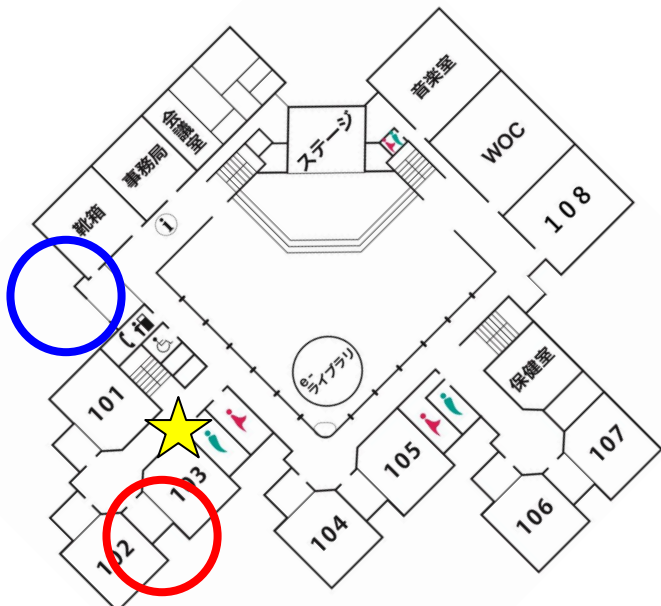

# 避難経路図 Evacuation Route Map

教室番号 -Room No.

**103**

**第1経路(優先)**  
**1st Priority**

**第2経路**  
**2nd Priority**

使用出口 -Exit to Use

**102**

**103**

**非常扉**  
**Emergency Exit**

使用出口 -Exit to Use

**通用門**  
**Main Gate**

集合場所 - Evacuation Spot

**南グラウンド**  
**South Ground**

 You are here.

# 避難経路図 Evacuation Route Map

教室番号 -Room No.

**104**

第1経路(優先)  
1st Priority

第2経路  
2nd Priority

使用出口 -Exit to Use

**104**

**105**