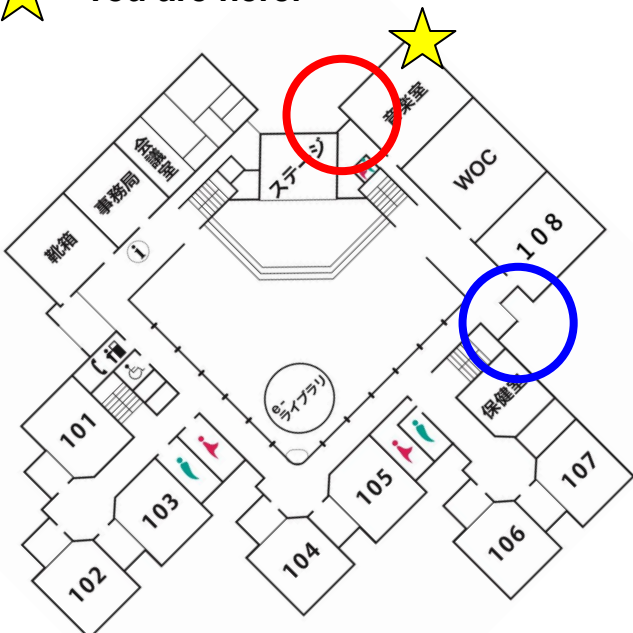

集合場所 - Evacuation Spot

南グラウンド
South Ground

★ You are here.