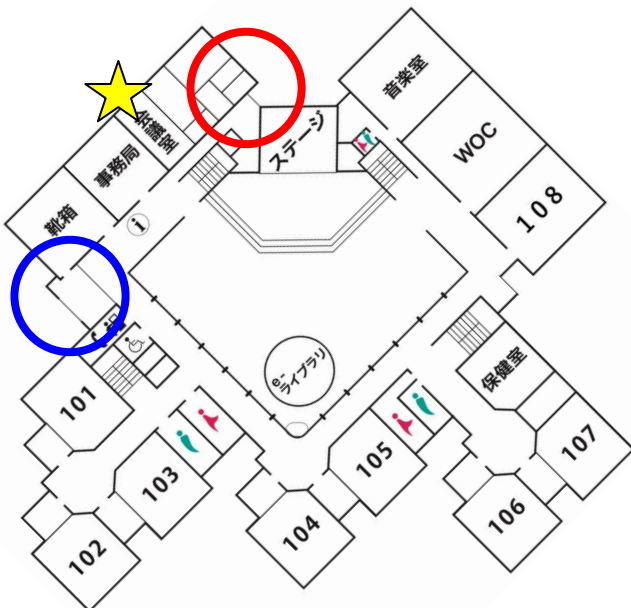

集合場所 - Evacuation Spot

南グラウンド
South Ground

★ You are here.