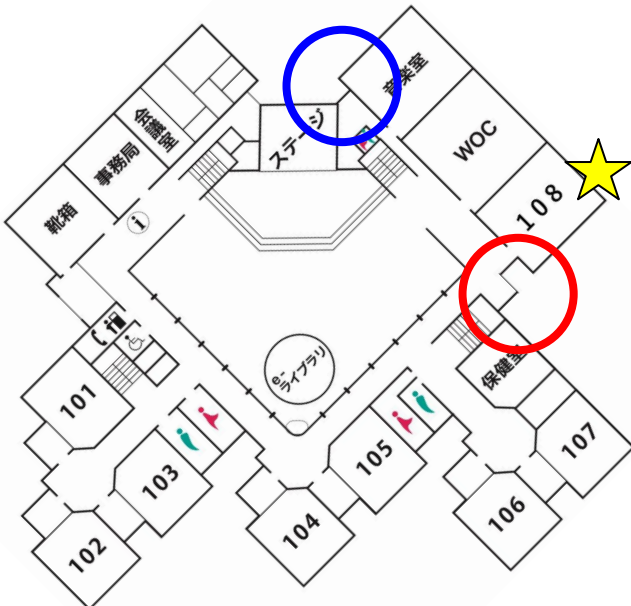

# 避難経路図 Evacuation Route Map

教室番号 -Room No.

**108**

**第1経路(優先)**  
**1st Priority**

**第2経路**  
**2nd Priority**

使用出口 -Exit to Use

**東玄関**  
**East**  
**Entrance**

使用出口 -Exit to Use

**音楽室**  
**横非常**  
**扉**  
**Emergency**  
**exit next to**  
**the music**  
**room**

集合場所 - Evacuation Spot

**南グラウンド**  
**South Ground**

★ You are here.