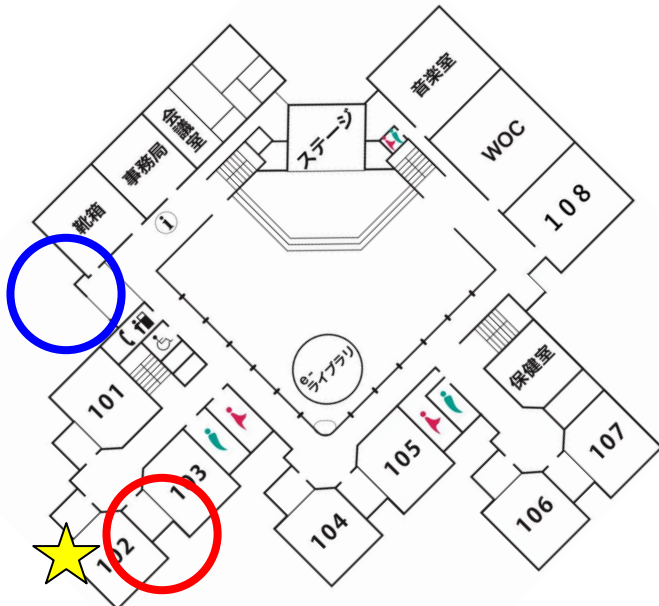

# 避難経路図 Evacuation Route Map

教室番号 -Room No.

**102**

**第1経路(優先)**  
**1st Priority**

**第2経路**  
**2nd Priority**

使用出口 -Exit to Use

**102**

**103**

**非常扉**  
**Emergency Exit**

使用出口 -Exit to Use

**通用門**  
**Main Gate**

集合場所 - Evacuation Spot

**南グラウンド**  
**South Ground**

 You are here.

# 避難経路図 Evacuation Route Map

教室番号 -Room No.

**103**

**第1経路(優先)**  
**1st Priority**

**第2経路**  
**2nd Priority**

使用出口 -Exit to Use

**102**

**103**